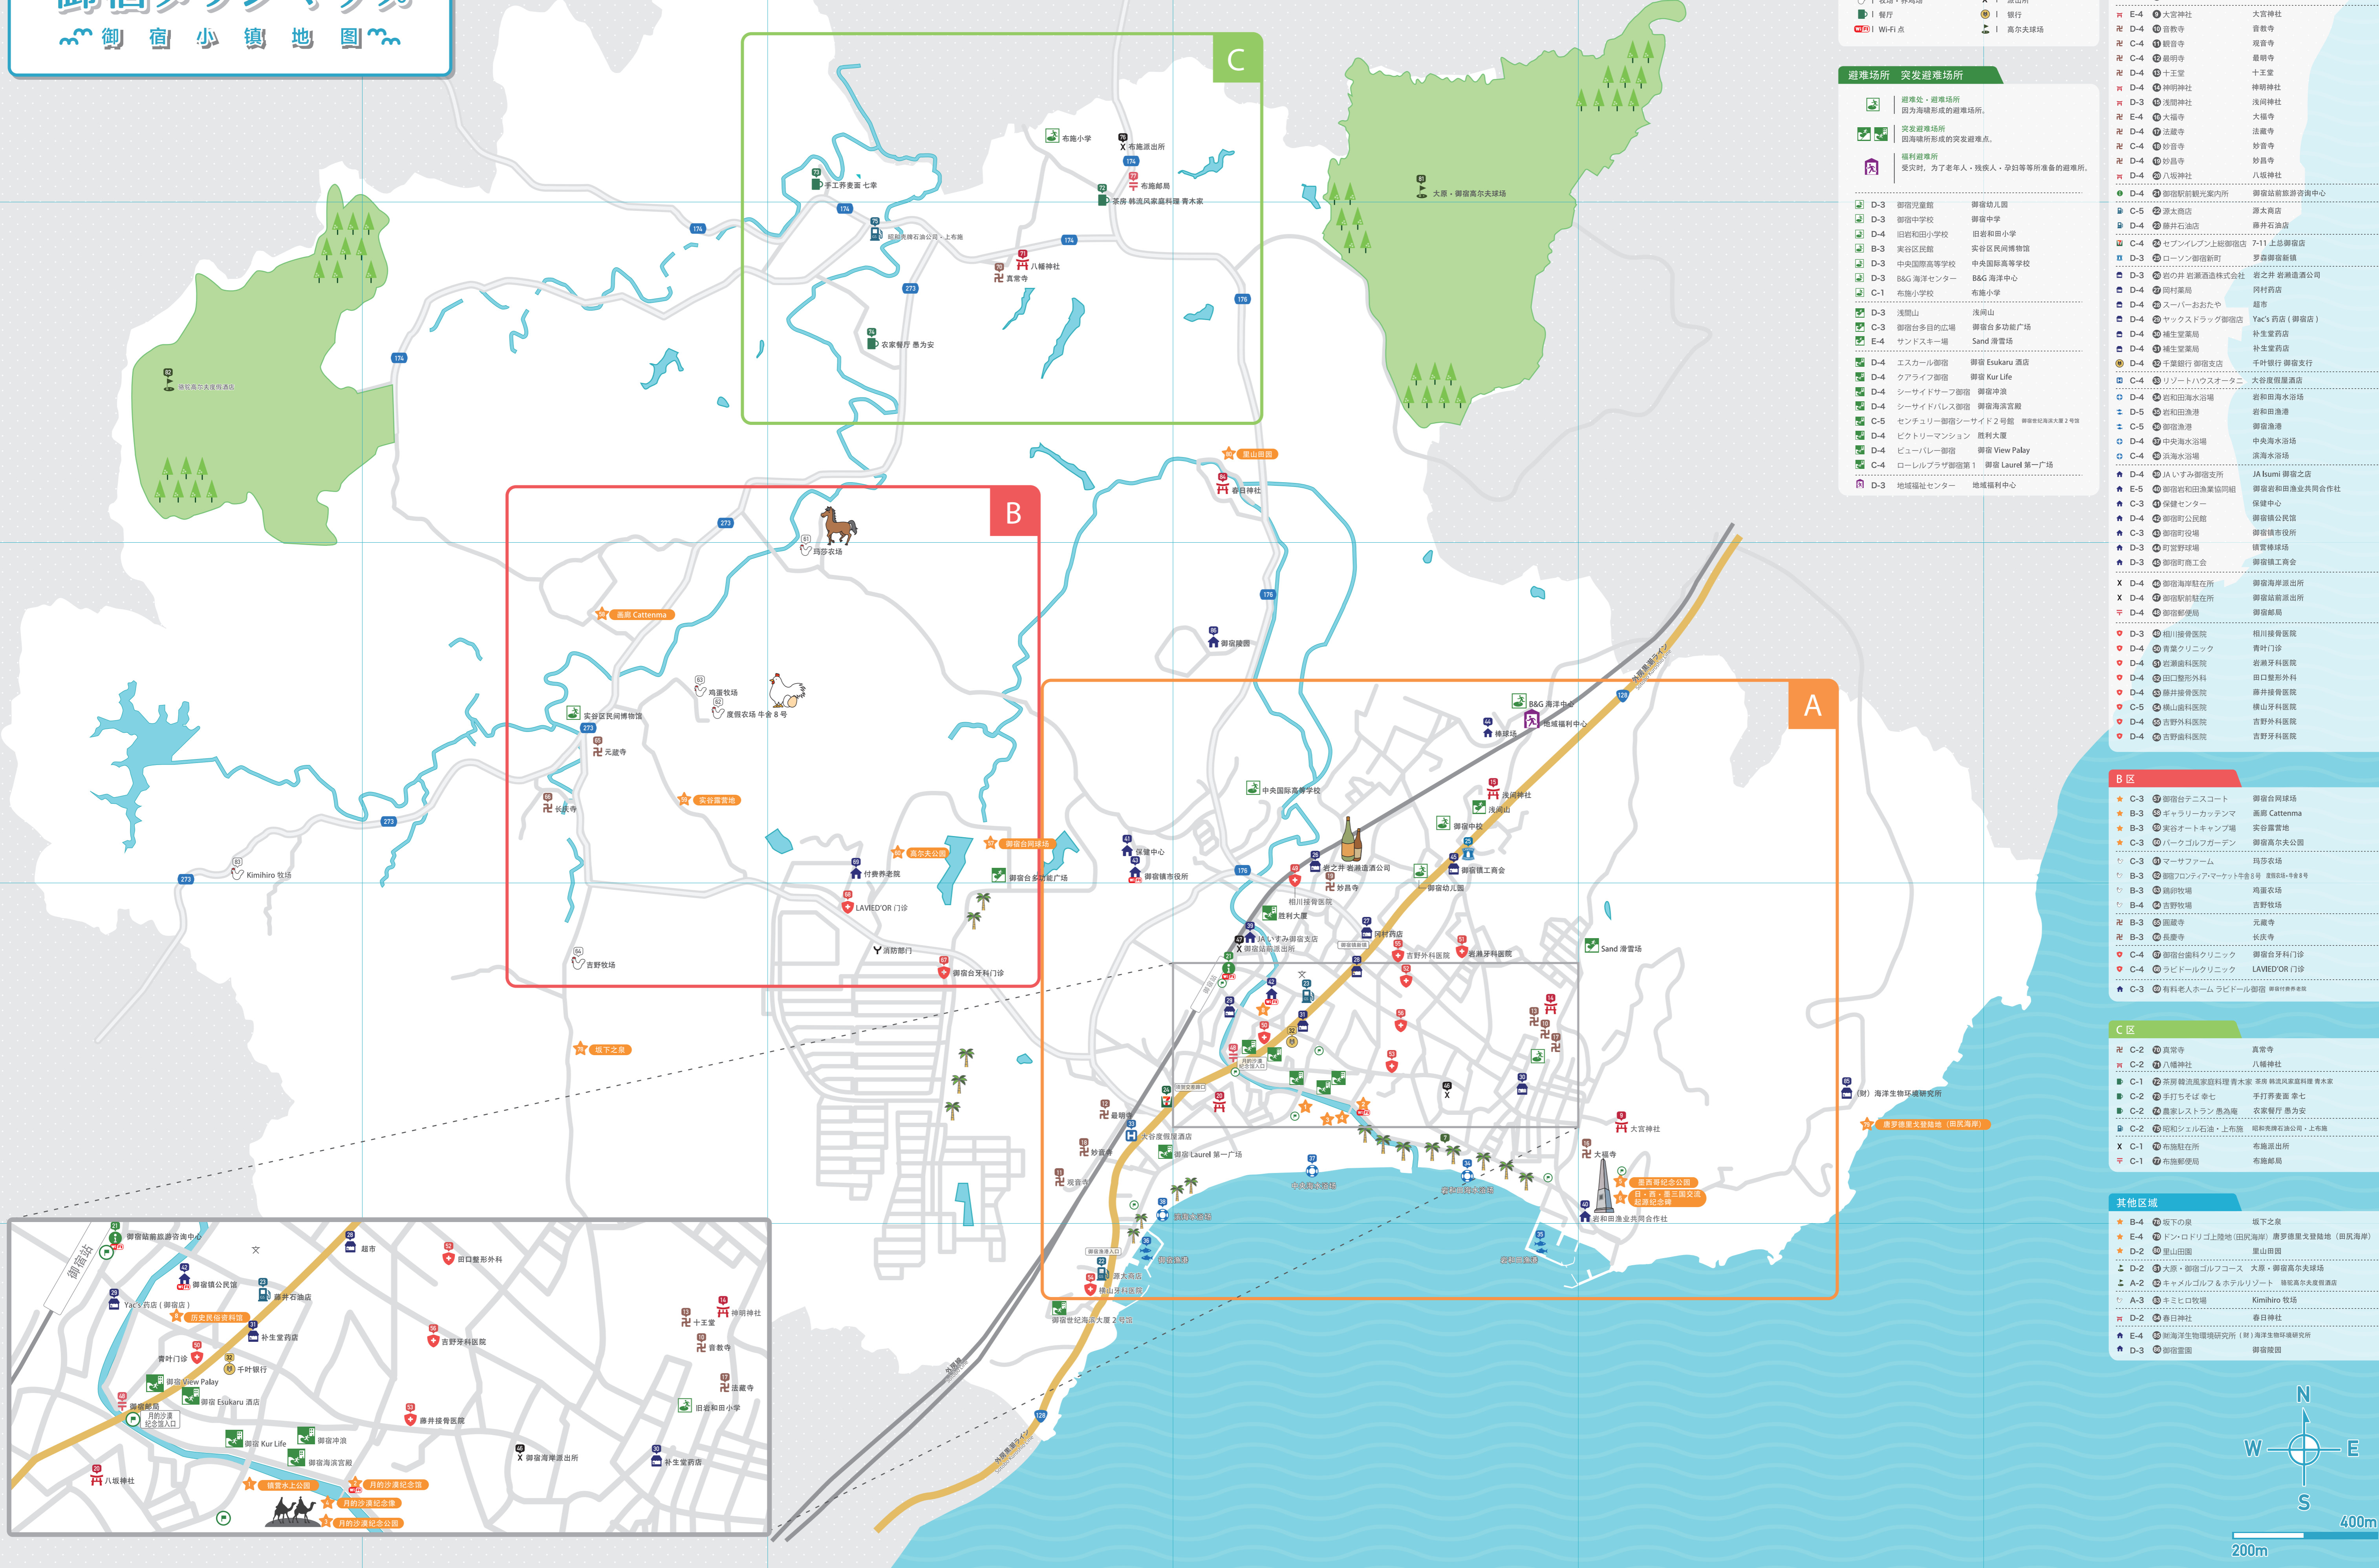

御宿タウンマップ

御宿小镇地图

- 示 例**
- ★ | 旅游观光景点
 - 🏯 | 神社・寺
 - 🏠 | 旅游观光中心
 - 🛖 | 加油站
 - 🏪 | 便利店
 - 🏪 | 便利店・商店
 - 🏠 | 住宿
 - 🐔 | 牧场・养鸡场
 - 🍽️ | 餐厅
 - 📶 | Wi-Fi点
 - 🌊 | 港湾・海水浴场
 - 🏠 | 避难场所・突发避难场所
 - 📶 | 旅游信息中心(共六个)
 - 🏠 | 设施
 - 🏠 | 医院
 - ✉️ | 邮局
 - 🏠 | 派出所
 - 🏠 | 银行
 - 🏠 | 高尔夫球场

- 避难场所 突发避难场所**
- 🏠 | 避难处・避难场所
因海啸形成的避难场所。
 - 🏠 | 突发避难场所
因海啸形成的突发避难场所。
 - 🏠 | 福利避难场所
受灾时, 为了老年人・残疾人・孕妇等所准备的避难所。

- | | | |
|-----|-------------|----------------|
| D-3 | 御宿児童館 | 御宿幼稚園 |
| D-3 | 御宿中学校 | 御宿中学 |
| D-4 | 旧岩和田小学校 | 旧岩和田小学 |
| B-3 | 実谷区民館 | 实谷区民馆 |
| D-3 | 中央国際高等学校 | 中央国际高等学校 |
| D-3 | B&G海洋センター | B&G海洋中心 |
| C-1 | 布庭小学校 | 布庭小学 |
| D-3 | 浅間山 | 浅间山 |
| C-3 | 御宿台多目的広場 | 御宿台多功能广场 |
| E-4 | サンドスキー場 | Sand滑雪场 |
| D-4 | エスカルゴ御宿 | 御宿 Eskuru 酒店 |
| D-4 | クワイソ | 御宿 Kur Life |
| D-4 | シーサイドサブ御宿 | 御宿冲浪 |
| D-4 | シーサイドパレス御宿 | 御宿海滨度假 |
| C-5 | センチュリー御宿 | 御宿世纪大酒店 2号馆 |
| D-4 | ピクチャーマンション | 胜利大厦 |
| D-4 | ビューパラー御宿 | 御宿 View Palay |
| C-4 | ローレルプラザ御宿第1 | 御宿 Laurel 第一广场 |
| D-3 | 地域福祉センター | 地域福利中心 |