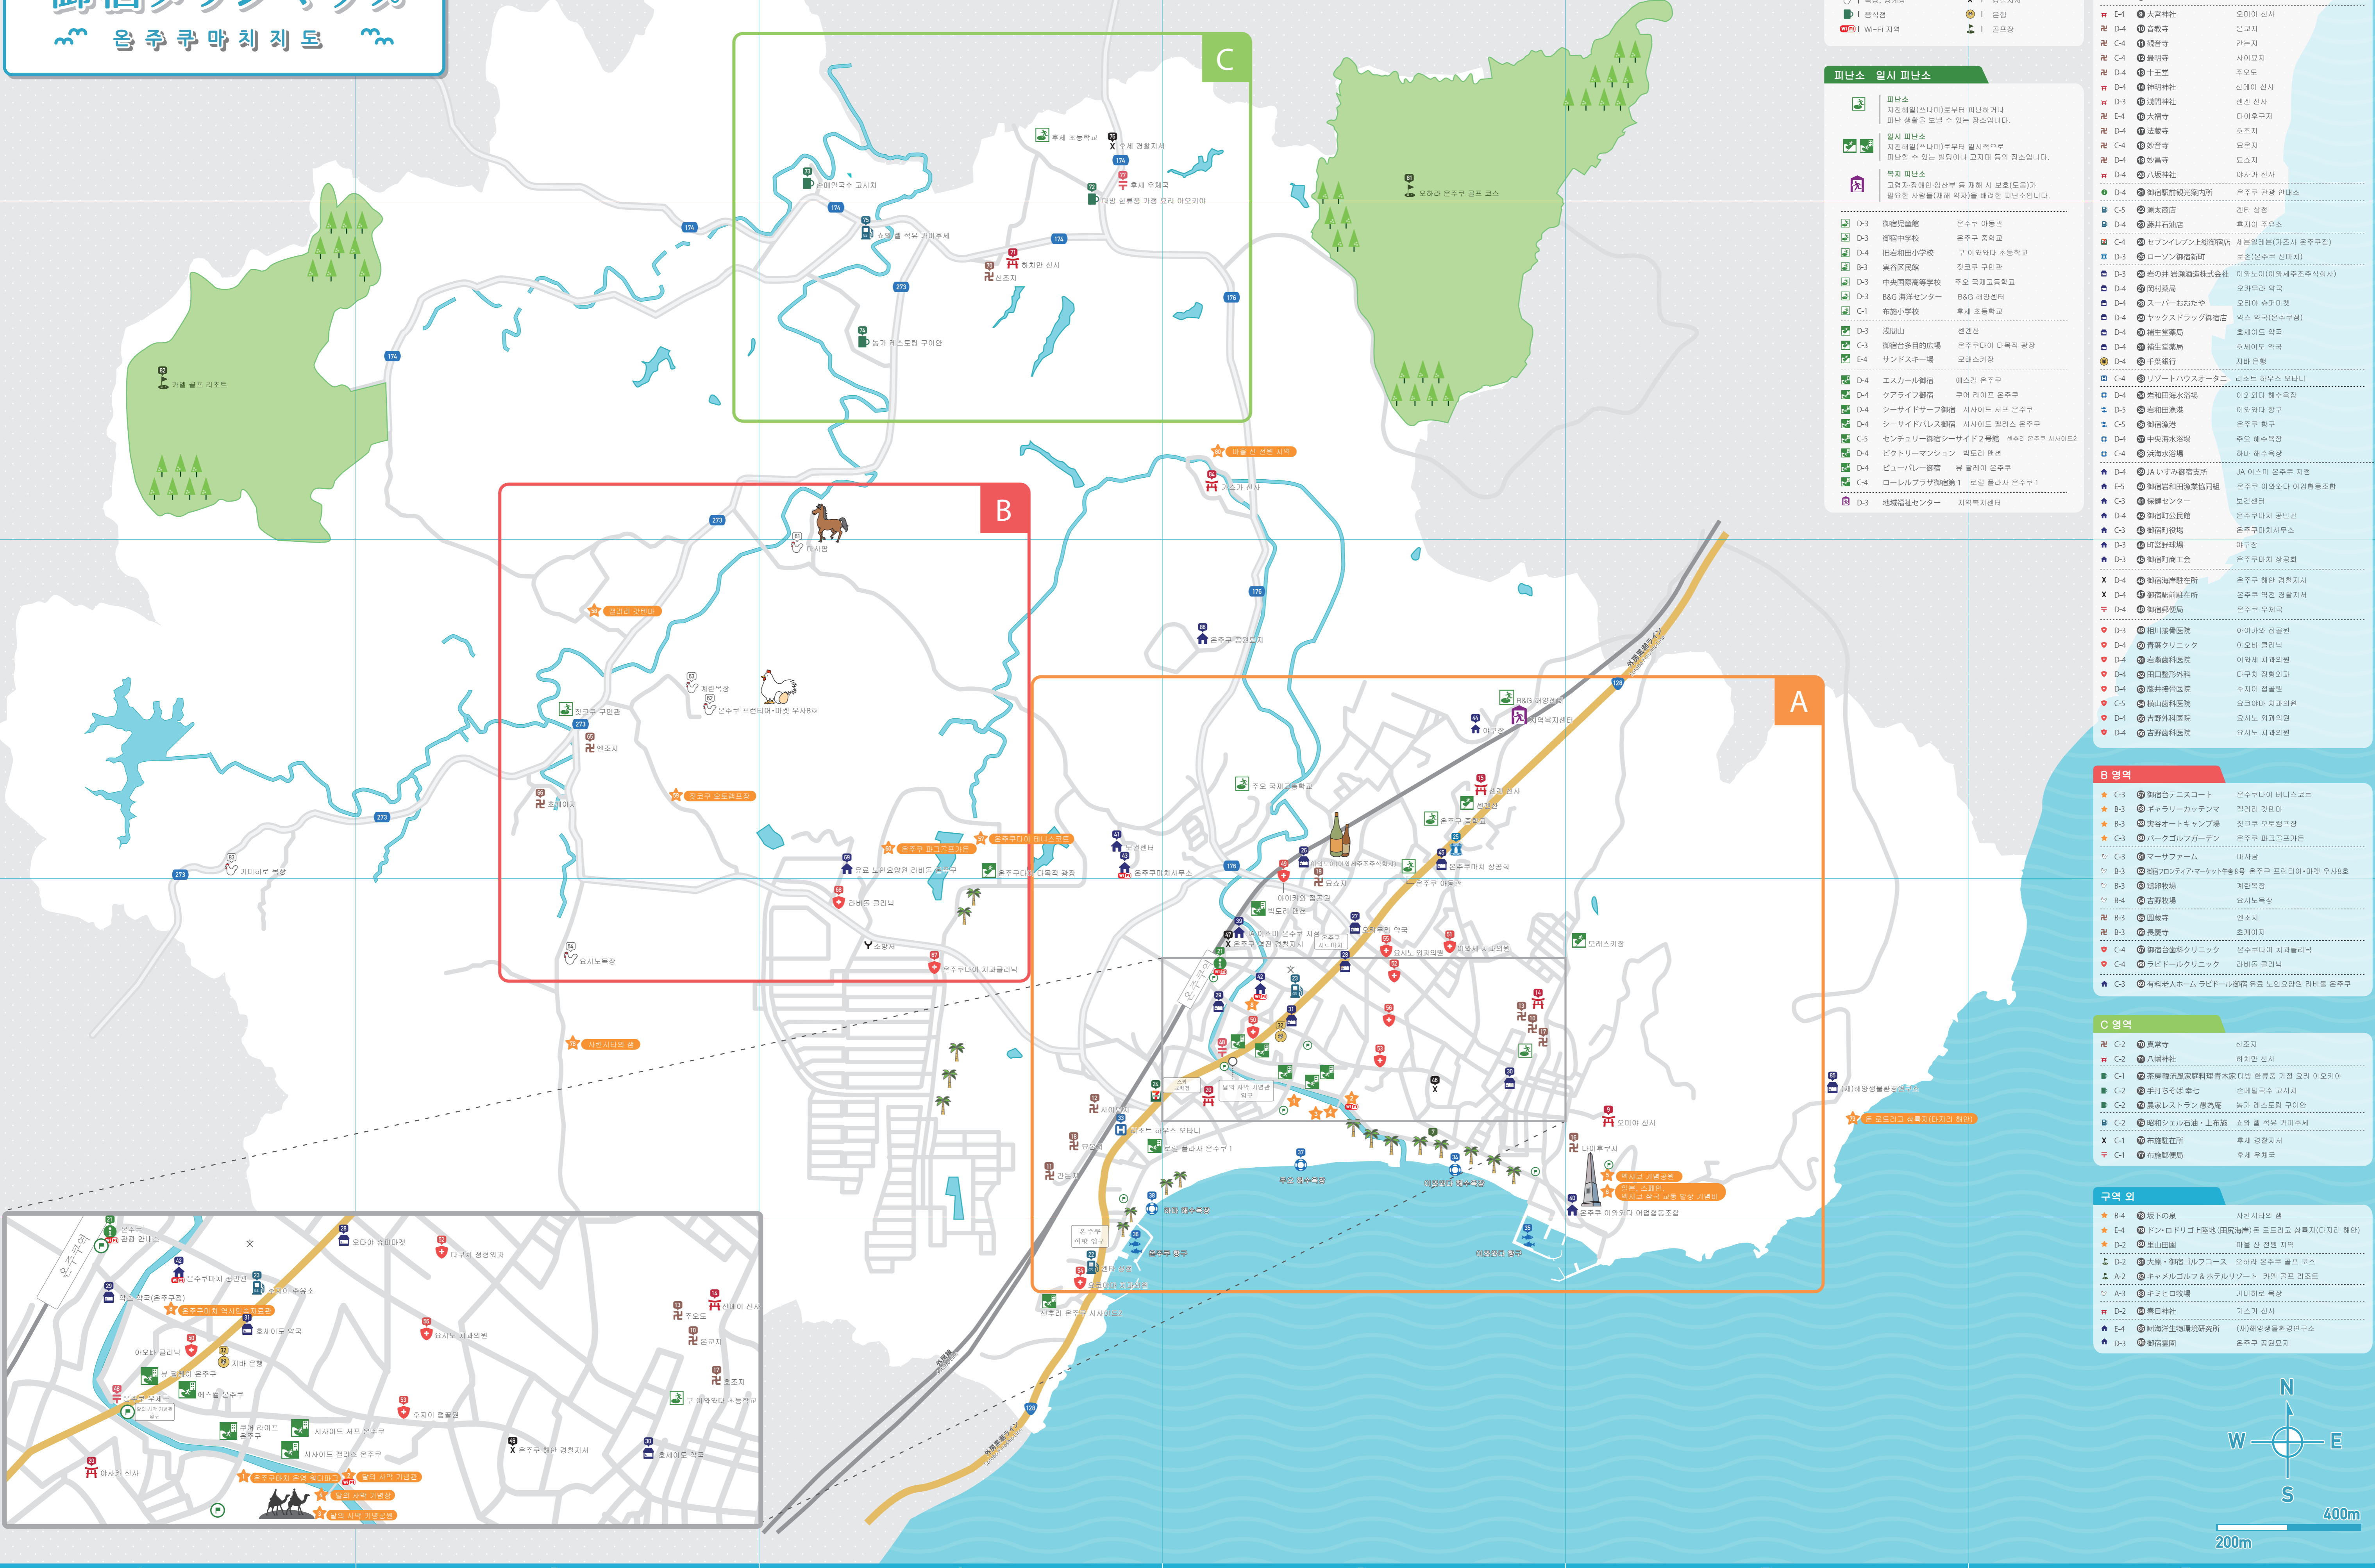

御宿タウンマップ

음주쿠마치지토

- ### 범례
- ★ | 놀이, 관광지
 - 🏯 | 신사, 절
 - 🏠 | 관광 안내소
 - 🏫 | 주유소
 - 🏪 | 편의점
 - 🏪 | 서점, 상점
 - 🏪 | 숙박 시설
 - 🏪 | 목장, 양계장
 - 🏪 | 음식점
 - 📶 | Wi-Fi 지역
 - 🚰 | 향구, 배수역장
 - 🏠 | 피난소·일시 피난소
 - 🏠 | 관광 안내관
 - 🏠 | 시정
 - 🏠 | 병원
 - 🏠 | 우체국
 - 🏠 | 경찰서
 - 🏠 | 공항
 - 🏠 | 클럽장

- ### 피난소 일시 피난소
- 피난소**
지진해일(쓰나미)로부터 피난하거나, 피난 생활을 보낼 수 있는 장소입니다.
 - 일시 피난소**
지진해일(쓰나미)로부터 일시적으로 피난할 수 있는 빌딩이나 고지대 등의 장소입니다.
 - 복합 피난소**
그림자와 생활·일상부 등 생활 시 보조(도움)과 필요한 시설을(재해 약자)를 배려한 피난소입니다.

- ### A 영역
- D-4 御宿町ウォーターパーク 온주쿠마치 수상 워터파크
 - D-4 月の沙灘記念館 달의 사막 기념관
 - D-4 月の沙灘記念公園 달의 사막 기념공원
 - D-4 月の沙灘記念像 달의 사막 기념상
 - E-4 メキシコ記念公園 멕시코 기념공원
 - E-4 日・西・島三國交際親善記念碑, 스웨덴, 스페인, 멕시코 교류 기념비
 - D-4 パームツリー 아지나루
 - D-4 歴史民俗資料館 온주쿠마치 역사민속자료관
 - E-4 大宮神社 오미에 신사
 - D-4 音教寺 온조지
 - C-4 観音寺 간논지
 - C-4 巖明寺 사이요지
 - D-4 十王堂 주오도
 - D-4 神明神社 신메이 신사
 - D-3 浅間神社 선겐 신사
 - E-4 大佛寺 다이후쿠지
 - D-4 法蔵寺 초조지
 - C-4 妙音寺 묘음지
 - D-4 八坂神社 이사카 신사
 - D-4 御宿駅前観光案内所 온주쿠 관광 안내소
 - C-5 源太商店
 - D-4 藤井石油店 후지이 주유소
 - D-4 セブンイレブン上野御宿店 세븐일레븐(가시마 온주쿠점)
 - D-3 ローソン御宿新町 로손(온주쿠 신메이)
 - D-3 岩の井岩瀬酒造株式会社 이와노에(이와노에주주식회사)
 - D-4 岡村薬局 오카무라 약국
 - D-4 スーパーおおたや 오오타야 슈퍼마켓
 - D-4 ヲックスドラッグ御宿店 옥스 약국(온주쿠점)
 - D-3 浅間山 선겐산
 - D-4 養生堂薬局 요세이도 약국
 - D-4 養生堂薬局 요세이도 약국
 - D-4 手塚銀行 테즈카 은행
 - C-4 リゾートハウスオタニ 리조트 하우스 오타니
 - D-4 伊豆宮 다쿠미노다이 여정활동조합
 - D-5 岩和田海水浴 이와와타 해수욕장
 - D-5 岩和田海水浴 이와와타 해수욕장
 - C-5 御宿海濱 온주쿠 해변
 - D-4 中央海水浴場 중앙 해수욕장
 - C-4 浜海水浴場 히마 해수욕장
 - D-4 JAいすみ御宿支所 JA 이sumi 온주쿠 지점
 - E-5 御宿岩和田漁業協同組合 온주쿠 이와와타 어업협동조합
 - C-3 保健センター 보건센터
 - D-4 御宿公民館 온주쿠 시민회관
 - C-3 御宿駅 御宿역
 - D-3 町営野球場 야구장
 - C-3 御宿町商工会 온주쿠마치 상공회
 - X D-4 御宿海岸駐在所 온주쿠 해변 경찰서
 - X D-4 御宿駅前駐在所 온주쿠 역전 경찰서
 - D-4 御宿郵便局 온주쿠 우체국
 - D-3 御宿川総合病院 이이카와 종합병원
 - D-4 青葉クリニック 아오바 클리닉
 - D-4 岩瀬産科医院 이와세 치과병원
 - D-4 田口整形外科 다구치 정형외과
 - D-4 藤井接骨医院 후지이 정골원
 - C-5 横山産科医院 요코야마 치과병원
 - D-4 吉野産科医院 요시노 치과병원